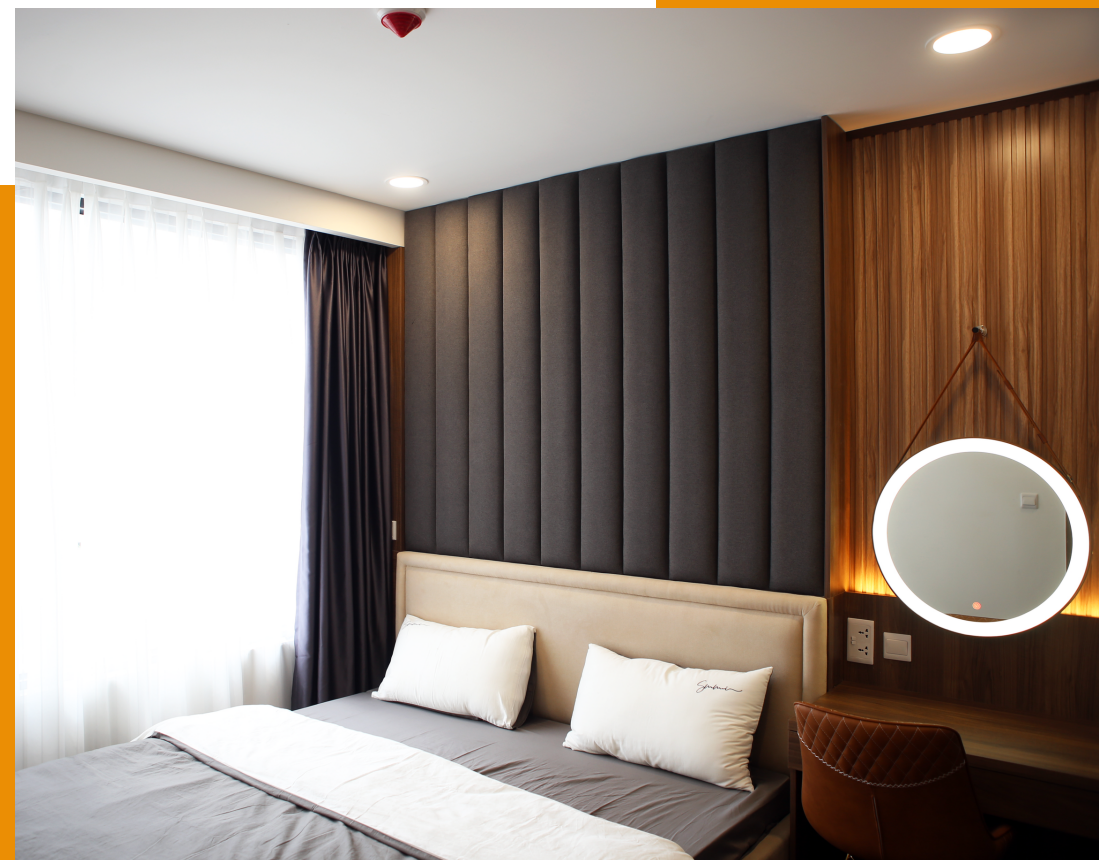

PHƯỜNG THIẾT KẾ
DESIGNERS GUILD
0 9 4 7 7 7 9 4 3 9